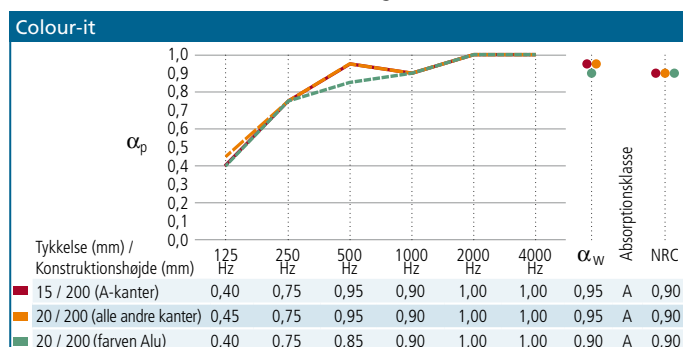

Rockfon Colour-it åbner mulighed for at anvende farver i loftet. Som udgangspunkt kan pladerne fås i 10 farver.

Kontakt Rockfon og hør om mulighederne.

SORTIMENT

Kant	Modulmål (mm)	Tun varenummer	Pladens vægt (kg/m²)	MKH^{*)} / MKH^{*)} for demontage (mm)	Montagesystem
A15 	600 x 600 x 15	5890015	1,9	50 / 100	System SY15
	Alu 600 x 600 x 20		3,5	50 / 100	
A24 	600 x 600 x 15	5890016	1,9	50 / 100	System SY24 System SY24 XL
	Alu 600 x 600 x 20		3,5	50 / 100	
B 	600 x 600 x 20	-	3,5	20 / Kan ikke demonteres	System B
	1200 x 600 x 20	-	3,5	20 / Kan ikke demonteres	
C 	600 x 600 x 20	-	3,5	24 / Kan ikke demonteres	System C
	1200 x 600 x 20	-	3,5	24 / Kan ikke demonteres	
D 	600 x 600 x 20	-	3,5	62 / 62	System D-XL
	600 x 600 x 20	-	3,5	52 / 52	System D
	1200 x 600 x 20	-	3,5	52 / 52	
D/AEX 	1200 x 600 x 20	-	3,5	250 / 250	System Bandraster
	1800 x 600 x 20	-	3,5	250 / 250	
E15 	600 x 600 x 20	-	3,5	60 / 100	System SY15
	1200 x 600 x 20	-	3,5	60 / 100	
E24 	600 x 600 x 20	-	3,5	60 / 100	System SY24 System SY24 XL
	1200 x 600 x 20	-	3,5	60 / 100	
G 	600 x 600 x 20	-	3,5	24 / Kan ikke demonteres	System G
	1200 x 600 x 20	-	3,5	24 / Kan ikke demonteres	
M 	600 x 600 x 20	-	3,5	62 / 62	System SY24
	1200 x 600 x 20	-	3,5	62 / 62	

*) MKH = Mindste konstruktionshøjde.

LYDABSORPTION

Lydabsorptionsdata er målt i henhold til ISO 354.

Lydabsorptionskoefficienterne α_p og α_w er beregnet i henhold til ISO 11654. NRC (Noise Reduction Coefficient) er beregnet i henhold til ASTM C423.